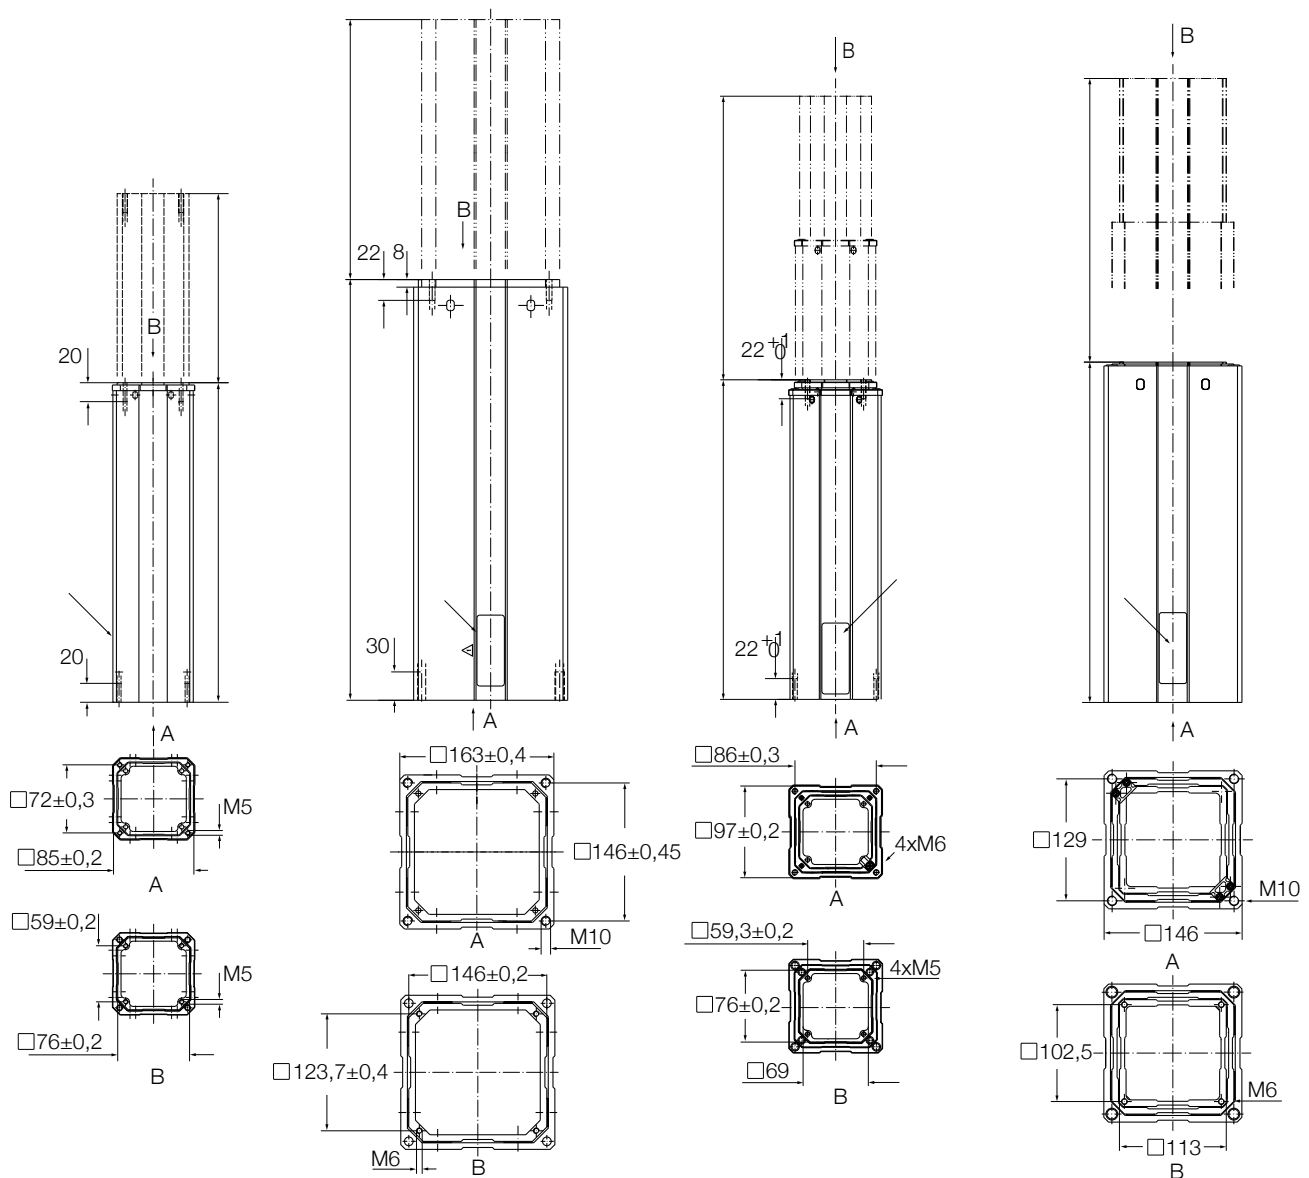

Teleskopsäulen FRE

Attraktives Design

Stabil

Universaleinsatz

FRE

Teleskopsäule Führungsrohreinheit

Vorteile

- Attraktives Design
- Stabil
- Universaleinsatz

Maßzeichnung

Typ	Anzahl		Profildimensionen in mm						Einbaumaß in mm	
	2-fach	3-fach	76 x 76	85 x 85	97 x 97	113 x 113	129 x 129	146 x 146		163 x 163
FRE-A085	•									Hub + 138
FRE-A113	•									Hub + 148
FRE-A146	•									Hub + 168
FRE-D097		•								Hub + 38
FRE-D129		•								Hub + 53
FRE-D163		•								Hub + 53
FRE-B097	•									N/A
FRE-B129	•									N/A
FRE-B163	•									N/A
FRE-E113		•								N/A
FRE-E146		•								N/A

Typ _____

Anzahl Führungsrohre _____

	2-fach Rohrset/Dimension größtes Rohr		
A085	85 x 85 mm		
A113	113 x 113 mm		
A146	146 x 146 mm		
B097	97 x 97 mm		
B129	129 x 129 mm		
B163	163 x 163 mm		
	3-fach Rohrset/Dimension größtes Rohr		
D097	97 x 97 mm		
D129	129 x 129 mm		
D163	163 x 163 mm		
E113	113 x 113 mm		
E146	146 x 146 mm		
V_	4-fach Rohrset (auf Anfrage)		
F_	5-fach Rohrset (auf Anfrage)		
S_	6-fach Rohrset (auf Anfrage)		
Z_	7-fach Rohrset (auf Anfrage)		

Farbe _____

5	Farblos eloxiert
6	Schwarz eloxiert

Optionen _____

000	Ohne Optionen
MCM	Mit Abdeckrahmen
MCN	Zugausführung
2EA	Zugausführung, mit Abdeckrahmen

Hub _____

20	200 mm
30	300 mm
40	400 mm
50	500 mm
60	600 mm
70	700 mm
---	Andere Hublänge